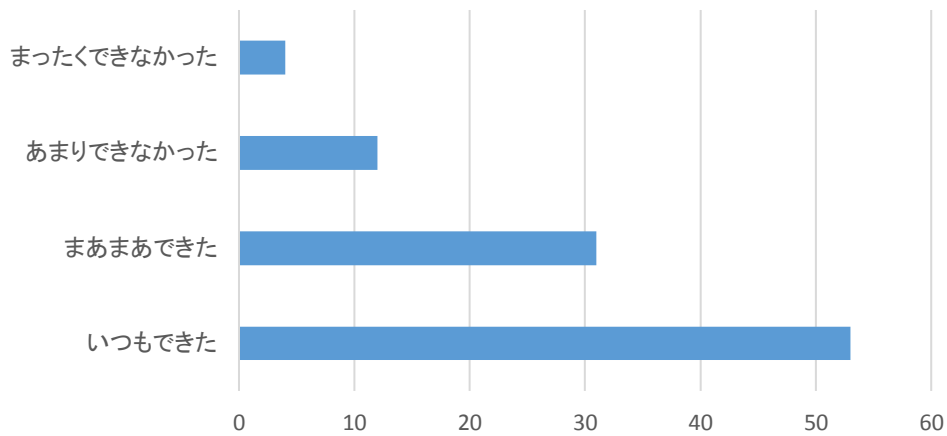

9時までにねる

6時30分までに起きる

ハンカチ・ティッシュをもつ