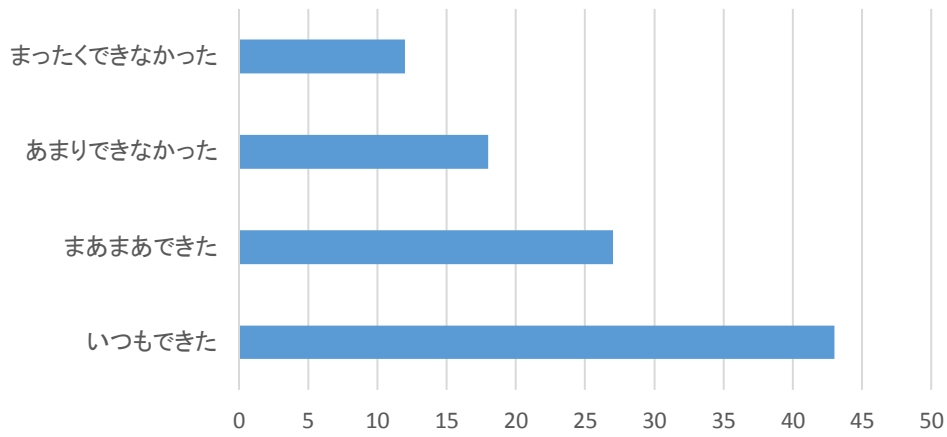

9時までにねる

6時30分までに起きる

ハンカチ・ティッシュをもつ