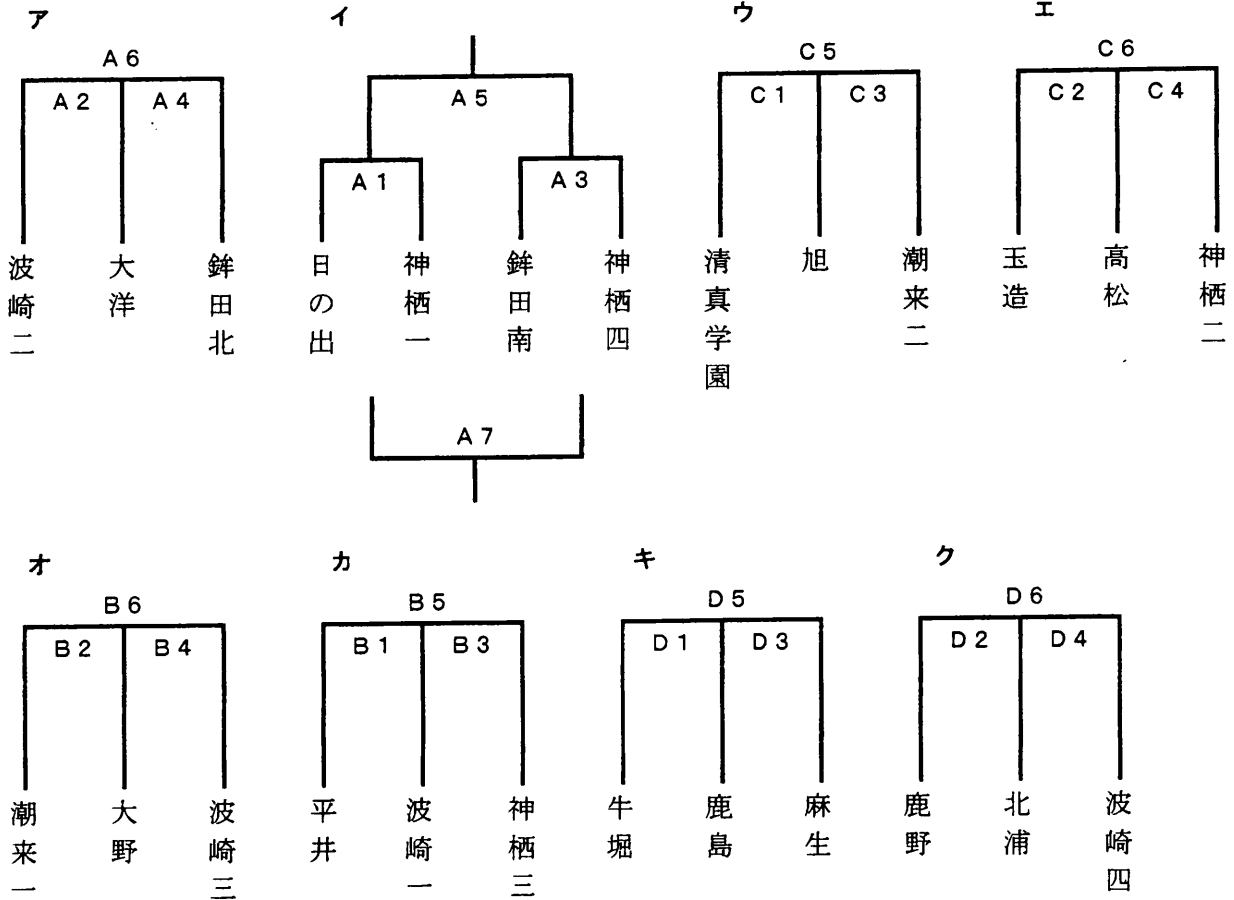

〈女子予選リーグ 1日目〉

会場

麻生中学校体育館 (Dコート)

麻生運動場体育館 (入り口側からA C Bコートとする)

〈女子決勝トーナメント 2・3日目〉

会場 麻生運動公園体育館 (入り口側からA, C, Bコートとする)

○3日目

〈代表決定戦 3日目〉

※勝利チームは、第3代表として県大会へ出場