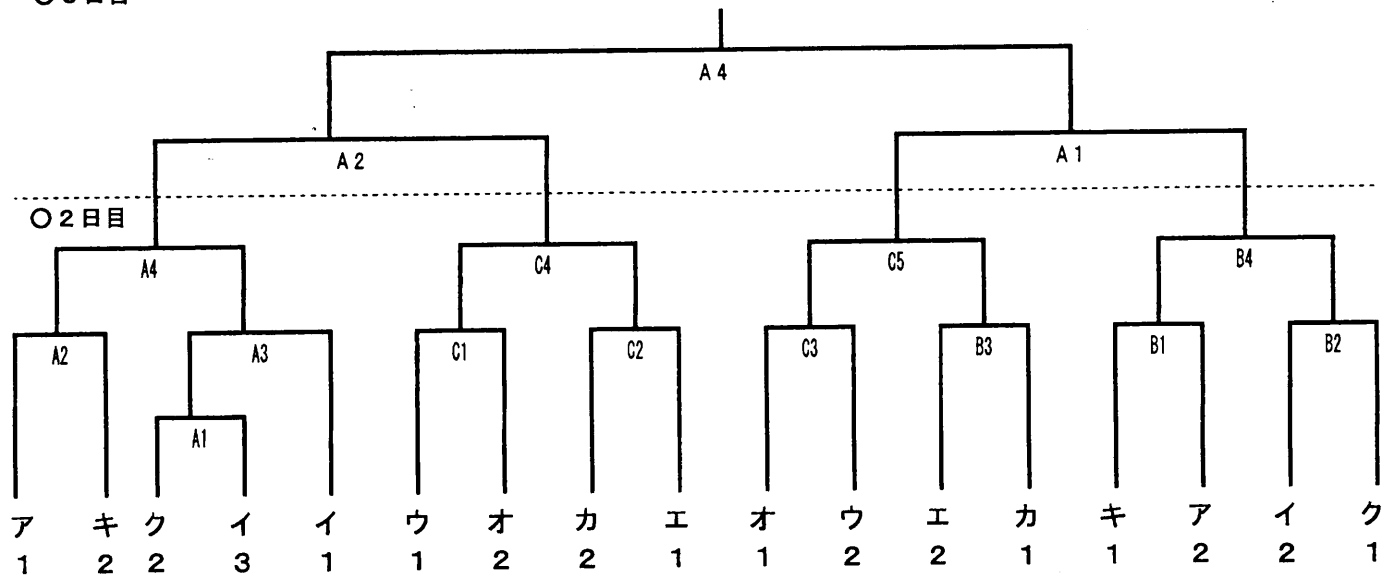

〈女子予選リーグ 1日目〉

会場

麻生中学校体育館 (Dコート)

麻生運動場体育館 (入り口側からA C Bコートとする)

〈女子決勝トーナメント 2・3日目〉

会場 麻生運動公園体育館 (入り口側からA, C, Bコートとする)

○3日目

〈代表決定戦 3日目〉

※勝利チームは、第3代表として県大会へ出場