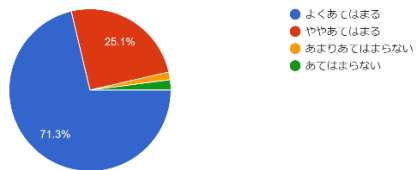

1学期学校評価アンケート結果(生徒用)

1 学校は、基本的な生活習慣を身に付けるように指導をしてくれる。

195件の回答

2 学校は、健康で安全な学校生活ができるよう取り組んでいる。

195件の回答

3 学校は、生徒をしっかり見て、一人一人に応じた指導をしてくれる。

195件の回答

4 学校は、生徒の悩みを早期に発見し、真剣に相談に乗ってくれる。

195件の回答

5 学校は、生徒の適性や希望などを生かした進路指導をしてくれる。

195件の回答

6 授業は、よく理解できる。

195件の回答

7 先生は、よくわかるように教えてくれる。

195件の回答

8 授業では友達の見聞や話し合いから、新しい発見や気づきがある。