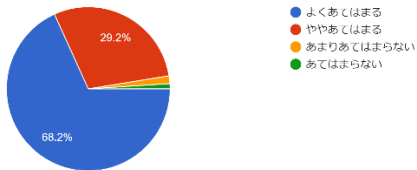

1学期学校評価アンケート結果(生徒用)

1 学校は、基本的な生活習慣を身に付けるように指導をしてくれる。

195件の回答

2 学校は、健康で安全な学校生活ができるよう取り組んでいる。

195件の回答

3 学校は、生徒をしっかり見て、一人一人に応じた指導をしてくれる。

195件の回答

4 学校は、生徒の悩みを早期に発見し、真剣に相談に乗ってくれる。

195件の回答

5 学校は、生徒の適性や希望などを生かした進路指導をしてくれる。

195件の回答

6 授業は、よく理解できる。

195件の回答

7 先生は、よくわかるように教えてくれる。

195件の回答

8 授業では友達の見聞や話し合いから、新しい発見や気づきがある。