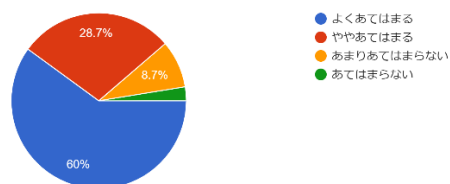

1学期学校評価アンケート結果(生徒用)

1 学校は、基本的な生活習慣を身に付けるように指導をしてくれる。

195件の回答

2 学校は、健康で安全な学校生活ができるよう取り組んでいる。

195件の回答

3 学校は、生徒をしっかり見て、一人一人に応じた指導をしてくれる。

195件の回答

4 学校は、生徒の悩みを早期に発見し、真剣に相談に乗ってくれる。

195件の回答

5 学校は、生徒の適性や希望などを生かした進路指導をしてくれる。

195件の回答

6 授業は、よく理解できる。

195件の回答

7 先生は、よくわかるように教えてくれる。

195件の回答

8 授業では友達の見聞や話し合いから、新しい発見や気づきがある。