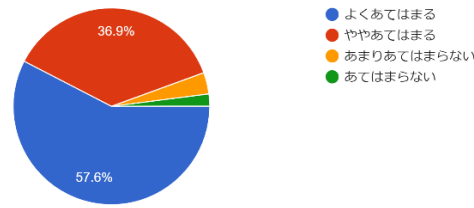

2学期学校評価アンケート結果(生徒用)

1 学校は、基本的な生活習慣を身に付けるように指導してくれる。

198 件の回答

2 学校は、健康で安全な学校生活ができるよう取り組んでいる。

198 件の回答

3 学校は、生徒をしっかり見て、一人一人に応じた指導してくれる。

198 件の回答

4 学校は、生徒の悩みを早期に発見し、真剣に相談に乗ってくれる。

198 件の回答

5 学校は、生徒の適性や希望などを生かした進路指導してくれる。

198 件の回答

6 授業は、よく理解できる。

198 件の回答

7 先生は、よくわかるように教えてくれる。

198 件の回答

8 授業では友達の見や話し合いから、新しい発見や気づきがある。