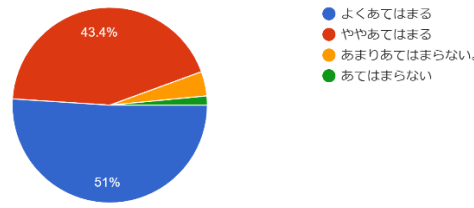

2学期学校評価アンケート結果(生徒用)

1 学校は、基本的な生活習慣を身に付けるように指導してくれる。

198 件の回答

2 学校は、健康で安全な学校生活ができるよう取り組んでいる。

198 件の回答

3 学校は、生徒をしっかり見て、一人一人に応じた指導してくれる。

198 件の回答

4 学校は、生徒の悩みを早期に発見し、真剣に相談に乗ってくれる。

198 件の回答

5 学校は、生徒の適性や希望などを生かした進路指導してくれる。

198 件の回答

6 授業は、よく理解できる。

198 件の回答

7 先生は、よくわかるように教えてくれる。

198 件の回答

8 授業では友達の見や話し合いから、新しい発見や気づきがある。