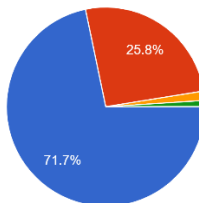

198 件の回答

17 生徒会活動や委員会活動は、生徒が主体となって行われている。

198 件の回答

18 大洋中の生徒であることを誇りに思っている。(大洋中の生徒でよかった。)

198 件の回答

19 自分の学級が好きだ。

198 件の回答

20 自分は、朝の読書に進んで取り組んでいる。

198 件の回答

21 自分は、毎日の授業に意欲的に取り組んでいる。

198 件の回答

22 自分は、学校行事にすすんで取り組んでいる。

198 件の回答

23 自分は、清掃に主体的に取り組んでいる。

198 件の回答

24 自分は、すすんであいさつや返事をしている。

198 件の回答

25 自分は、学校のきまりを守って生活をしている。

198 件の回答

26 自分は、朝食を毎日食べている。

198 件の回答

27 学校が楽しい。

198 件の回答

28 自分は、自ら考えて行動することができる。