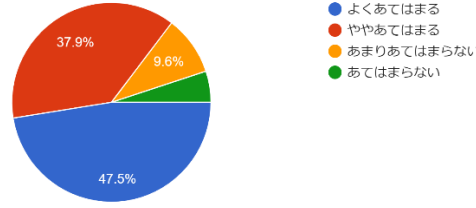

2学期学校評価アンケート結果(生徒用)

1 学校は、基本的な生活習慣を身に付けるように指導してくれる。

198 件の回答

2 学校は、健康で安全な学校生活ができるよう取り組んでいる。

198 件の回答

3 学校は、生徒をしっかり見て、一人一人に応じた指導してくれる。

198 件の回答

4 学校は、生徒の悩みを早期に発見し、真剣に相談に乗ってくれる。

198 件の回答

5 学校は、生徒の適性や希望などを生かした進路指導してくれる。

198 件の回答

6 授業は、よく理解できる。

198 件の回答

7 先生は、よくわかるように教えてくれる。

198 件の回答

8 授業では友達の見や話し合いから、新しい発見や気づきがある。