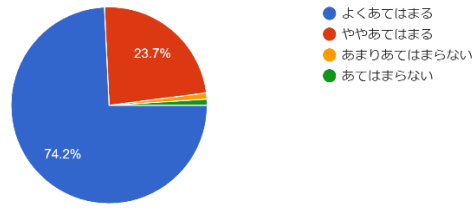

2学期学校評価アンケート結果(生徒用)

1 学校は、基本的な生活習慣を身に付けるように指導してくれる。

198 件の回答

2 学校は、健康で安全な学校生活ができるよう取り組んでいる。

198 件の回答

3 学校は、生徒をしっかり見て、一人一人に応じた指導してくれる。

198 件の回答

4 学校は、生徒の悩みを早期に発見し、真剣に相談に乗ってくれる。

198 件の回答

5 学校は、生徒の適性や希望などを生かした進路指導してくれる。

198 件の回答

6 授業は、よく理解できる。

198 件の回答

7 先生は、よくわかるように教えてくれる。

198 件の回答

8 授業では友達の見や話し合いから、新しい発見や気づきがある。