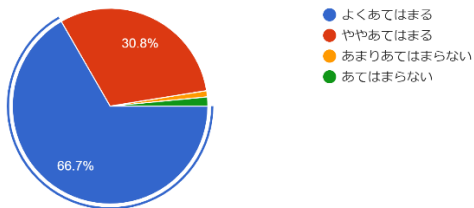

2学期学校評価アンケート結果(生徒用)

1 学校は、基本的な生活習慣を身に付けるように指導してくれる。

198 件の回答

2 学校は、健康で安全な学校生活ができるよう取り組んでいる。

198 件の回答

3 学校は、生徒をしっかり見て、一人一人に応じた指導してくれる。

198 件の回答

4 学校は、生徒の悩みを早期に発見し、真剣に相談に乗ってくれる。

198 件の回答

5 学校は、生徒の適性や希望などを生かした進路指導してくれる。

198 件の回答

6 授業は、よく理解できる。

198 件の回答

7 先生は、よくわかるように教えてくれる。

198 件の回答

8 授業では友達の見や話し合いから、新しい発見や気づきがある。